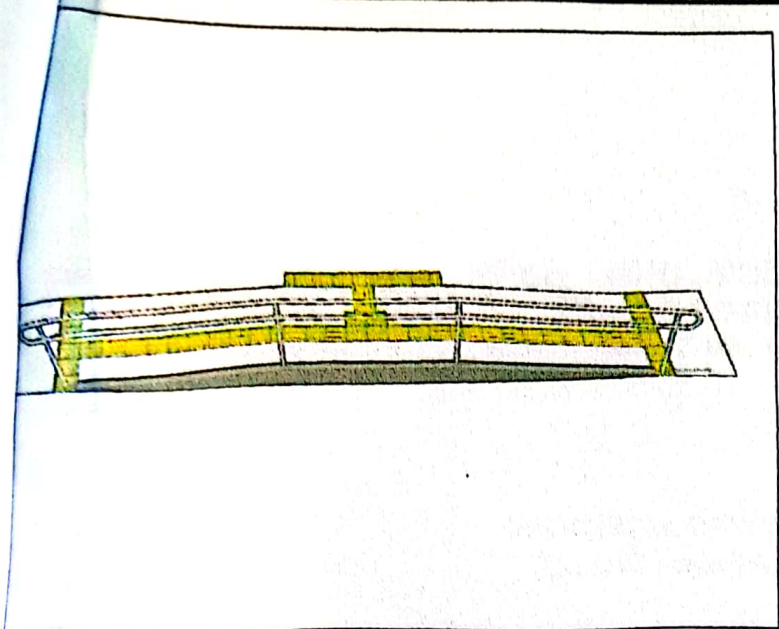

PREFEITURA MUNICIPAL DE TAVARES
Folha 08
PREFEITURA MUNICIPAL DE TAVARES
Folha 29

PREFEITURA MUNICIPAL DE TAVARES
Secretaria de Coordenação, Planejamento, Projetos e Meio Ambiente
Abílio Vieira Paiva, 228 - (51)3674-1513

Projeto de acessibilidade para Escolas Municipais
EMEF PROFª IZABEL CRISTINA LEMOS MENEGARO

IMPLANTAÇÃO - PLANTA BAIXA - PERSPECTIVAS

GARDEL MACHADO DE ARAUJO
Prefeito Municipal - 2017/2024

DATA: 10/03/2022

Milca Souza do Nascimento
Secretária Coordenação, Planejamento, Projetos e Meio Ambiente
José Marcos Sampaio da Costa
ENGENHEIRO CIVIL
CREA/RS 75.415-D
Resp. Técnico - José Marcos Sampaio da Costa
Engº Civil - CREA/RS 75.415-D

Alessandro Garcia Soares
ARQUITETO & URBANISTA
CAU RS A143E04-2
Projeto - Alessandro Garcia Soares
Arq. e Urbanista - CAU/RS A143804-2

PRANCHA
01/01