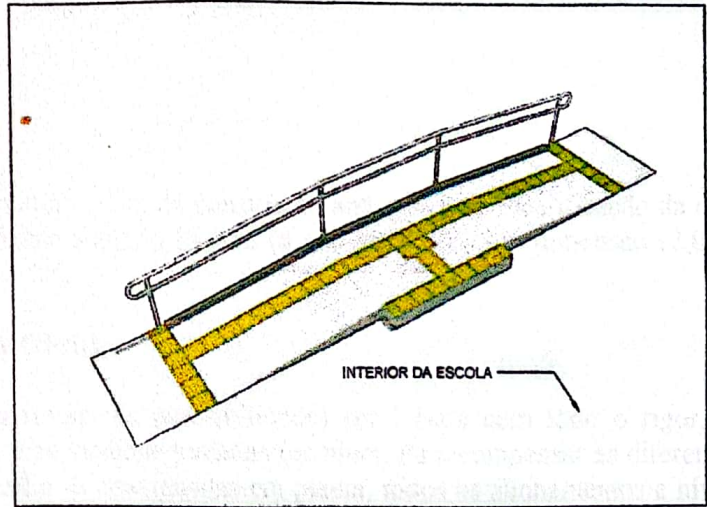

PREFEITURA MUNICIPAL DE TAVARES
Folha 08
PREFEITURA MUNICIPAL DE TAVARES
Folha 29

PREFEITURA MUNICIPAL DE TAVARES
Secretaria de Coordenação, Planejamento, Projetos e Meio Ambiente
Abílio Vieira Paiva, 228 - (51)3674-1513

Projeto de acessibilidade para Escolas Municipais
EMEF PROFª IZABEL CRISTINA LEMOS MENEGARO

IMPLANTAÇÃO - PLANTA BAIXA - PERSPECTIVAS

GARDEL MACHADO DE ARAUJO
Prefeito Municipal - 2017/2024

DATA: 10/03/2022

Milca Souza do Nascimento
Secretária Coordenação, Planejamento, Projetos e Meio Ambiente
José Marcos Sampaio da Costa
ENGENHEIRO CIVIL
CREA/RS 75.415-D
Resp. Técnico - José Marcos Sampaio da Costa
Engº Civil - CREA/RS 75.415-D

Alessandro Garcia Soares
ARQUITETO & URBANISTA
CAU RS A143E04-2
Projeto - Alessandro Garcia Soares
Arq. e Urbanista - CAU/RS A143804-2

PRANCHA
01/01